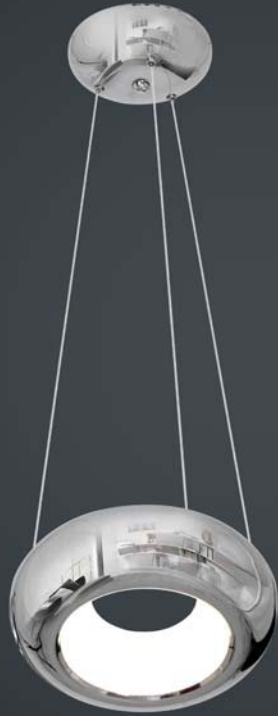

436

5W (31W), 350 Lm, 4000K [REPLACEABLE WYMIENNY] LED METAL + AKRYL / METAL + ACRYLIC

438

15W (79W), 1050 Lm, 4000K [REPLACEABLE WYMIENNY] LED METAL + AKRYL / METAL + ACRYLIC

328
 12W (85W), 840 Lm, 4000K [REPLACEABLE WYMIENNY]
 METAL