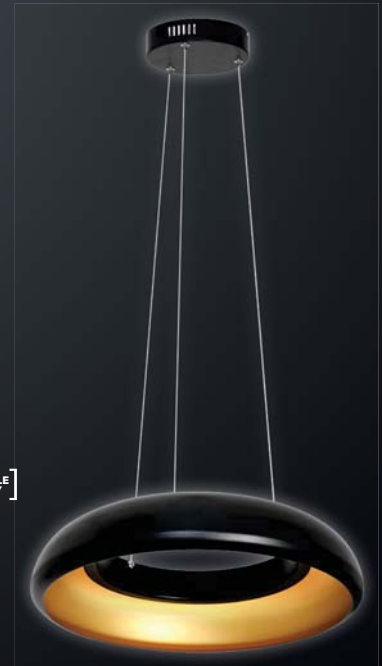

318

36W (179W), 2520 Lm, 4000K [REPLACEABLE WYMIENNY] LED

METAL