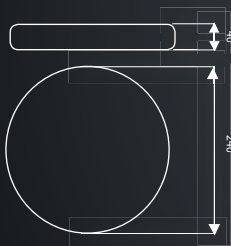

169 [3000K]
084 [6000K]
6W (31W), 350 Lm LED
TWORZYWO SZTUCZNE
/ ARTIFICIAL MATERIAL