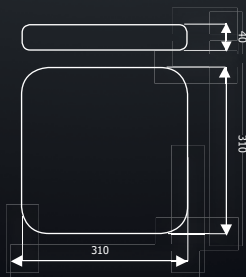

MILAGRO

169 [3000K]
084 [6000K]
6W (31W), 350 Lm LED
TWORZYWO SZTUCZNE
/ ARTIFICIAL MATERIAL

170 [3000K]
086 [6000K]
20W (89W), 1200 Lm LED
TWORZYWO SZTUCZNE
/ ARTIFICIAL MATERIAL

171 [3000K]
085 [6000K]
6W (31W), 350 Lm LED
TWORZYWO SZTUCZNE
/ ARTIFICIAL MATERIAL