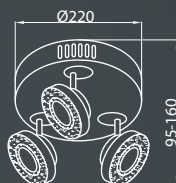

020
4W (27W), 280 Lm, 4000K [REPLACEABLE WYMIENNY]
METAL + AKRYL / METAL + ACRYLIC

023
12W (65W), 840 Lm, 4000K [REPLACEABLE WYMIENNY]
METAL + AKRYL / METAL + ACRYLIC