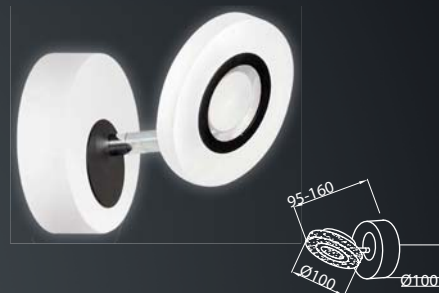

020
4W (27W), 280 Lm, 4000K [REPLACEABLE WYMIENNY]
METAL + AKRYL / METAL + ACRYLIC

023
12W (65W), 840 Lm, 4000K [REPLACEABLE WYMIENNY]
METAL + AKRYL / METAL + ACRYLIC