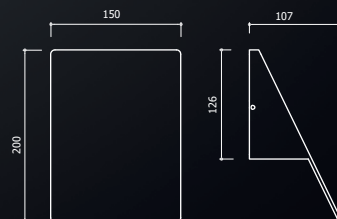

OUTDOOR

CRACKS

094

10W (55W), 700 Lm, 4000K
ALUMINIUM
klasa ochronności / protection class - IP44

095

10W (55W), 700 Lm, 4000K
ALUMINIUM
klasa ochronności / protection class - IP44

098

10W (55W), 700 Lm, 4000K
ALUMINIUM
klasa ochronności / protection class - IP44

099

10W (55W), 700 Lm, 4000K
ALUMINIUM
klasa ochronności / protection class - IP44

096

10W (55W), 700 Lm, 4000K
ALUMINIUM
klasa ochronności / protection class - IP44

097

10W (55W), 700 Lm, 4000K
ALUMINIUM
klasa ochronności / protection class - IP44

LINE

PLAIN