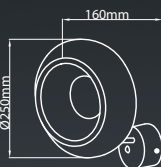

330
12W (65W), 840 Lm, 4000K [REPLACEABLE WYMIENNY]
METAL