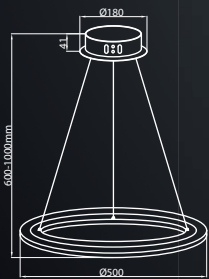

347

24W (122W), 1680 Lm, 4000K [REPLACEABLE WYMIENNY]
METAL + AKRYL / METAL + ACRYLIC

348

36W (179W), 2520 Lm, 4000K [REPLACEABLE WYMIENNY]
METAL + AKRYL / METAL + ACRYLIC