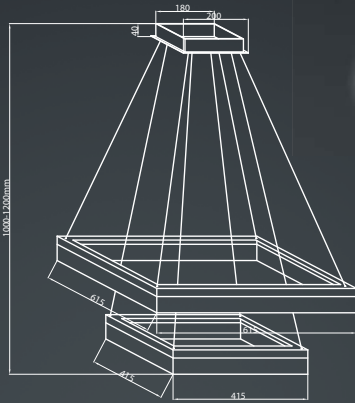

080
7W (41W), 490 Lm, 4000K [REPLACEABLE WYMIENNY]
METAL + AKRYL / METAL + ACRYLIC