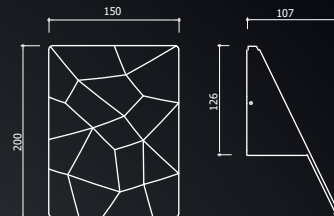

098

10W (55W), 700 Lm, 4000K
ALUMINIUM
klasa ochronności / protection class - IP44