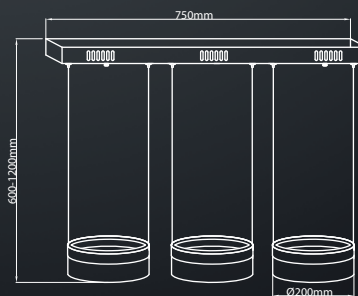

407

36W [179W], 2520 Lm, 4000K [REPLACEABLE WYMIENNY]
METAL + AKRYL / METAL + ACRYLIC