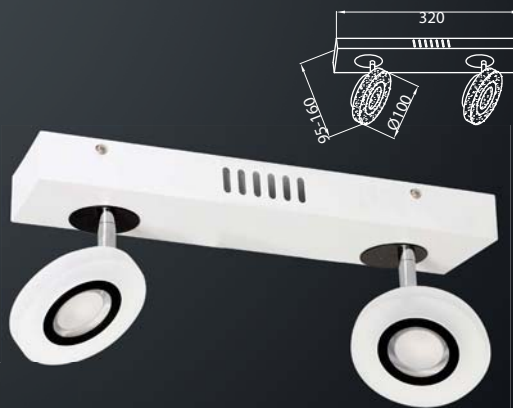

021
8W (46W), 560 Lm, 4000K [REPLACEABLE WYMIENNY]
METAL + AKRYL / METAL + ACRYLIC