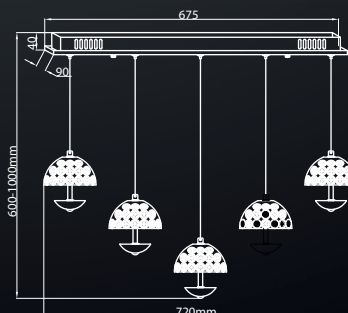

317

25W (126W), 1750 Lm, 4000K **LED**
METAL + KRYSZTAŁ / METAL + CRYSTAL

[REPLACEABLE
WYMIENNY]