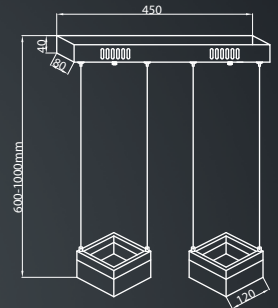

TORCH

[REPLACEABLE WYMIENNY]

448

7W (41W), 490 Lm, 4000K [LED] METAL + AKRYL / METAL + ACRYLIC

444

12W (65W), 840 Lm, 4000K [LED] [REPLACEABLE WYMIENNY] METAL + AKRYL / METAL + ACRYLIC

445

24W (122W), 1680 Lm, 4000K [LED] [REPLACEABLE WYMIENNY] METAL + AKRYL / METAL + ACRYLIC