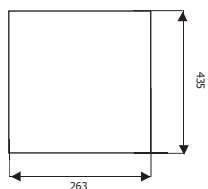

GIRAFFE

114
0,6W [3xAAA] **LED**
ARTIFICIAL MATERIAL + STICKERS
TWORZYWO SZTUCZNE + NAKLEJKI