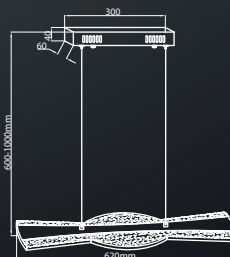

LED [REPLACEABLE WYMIENNY]

342

36W [179W], 2520 Lm, 4000K
METAL + AKRYL / METAL + ACRYLIC

LED [REPLACEABLE WYMIENNY]

RAY

326

18W (93W), 1260 Lm, 4000K
METAL + AKRYL / METAL + ACRYLIC

[REPLACEABLE WYMIENNY]