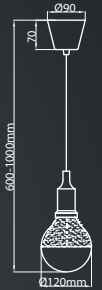

463

5W (31W), 350 Lm, 4000K

[REPLACEABLE WYMIENNY]

PLASTIK + SZKŁO / PLASTIC + GLASS