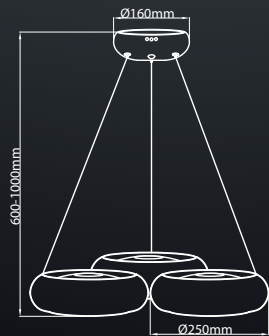

436

5W (31W), 350 Lm, 4000K [REPLACEABLE WYMIENNY] LED METAL + AKRYL / METAL + ACRYLIC

438

15W (79W), 1050 Lm, 4000K [REPLACEABLE WYMIENNY] LED METAL + AKRYL / METAL + ACRYLIC

328
 12W (85W), 840 Lm, 4000K [REPLACEABLE WYMIENNY]
 METAL