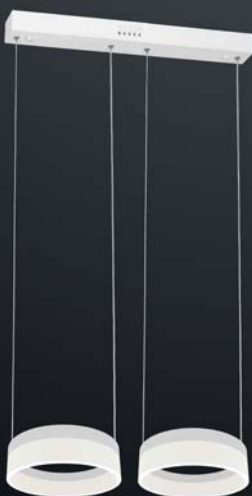

406

24W [122W], 1680 Lm, 4000K [REPLACEABLE WYMIENNY]
METAL + AKRYL / METAL + ACRYLIC