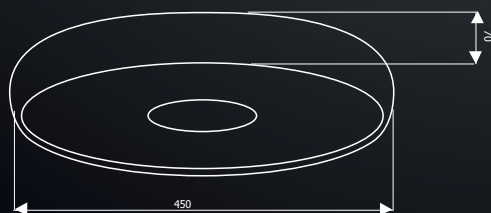

42W (263W), 2940 Lm, 4000K
METAL + SZKŁO / METAL GLASS

[REPLACEABLE WYMIENNY]

PERLA SILVER

MILAGRO

104
 35W (235W), 2625 Lm, 3000K-6000K 
 ARTIFICIAL MATERIAL / TWORZYWO SZTUCZNE
 DIMMABLE / ŚCIEMNIALNY

105
 35W (235W), 2625 Lm, 3000K-6000K 
 ARTIFICIAL MATERIAL / TWORZYWO SZTUCZNE
 DIMMABLE / ŚCIEMNIALNY