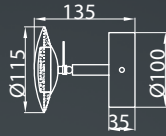

MILAGRO

308

5W (31W), 350 Lm, 4000K

[REPLACEABLE
WYMIENNY]

METAL + AKRYL / METAL + ACRYLIC