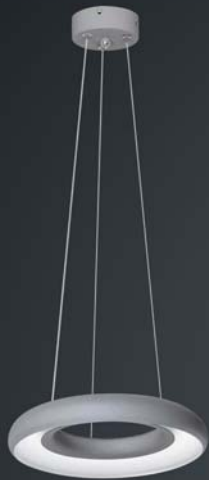

12W (65W), 840 Lm, 4000K
METAL

[REPLACEABLE
WYMIENNY]

352

36W (179W), 2520 Lm, 4000K
METAL

[REPLACEABLE
WYMIENNY]

419

12W (65W), 840 Lm, 4000K
METAL

[REPLACEABLE
WYMIENNY]