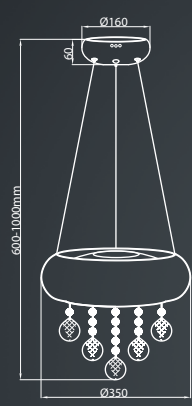

860
18W (93W), 1260 Lm, 4000K [REPLACEABLE WYMIENNY]
METAL + KRYSZTAŁ / METAL + CRYSTAL