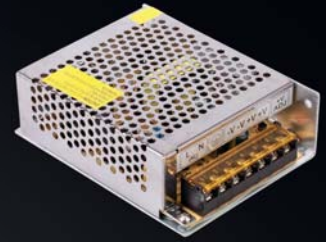

993
100W, IP20
OUTPUT 12V DC 8,5A
INPUT ~100-120V 2,4A
INPUT ~200-240V 50/60Hz 1,2A