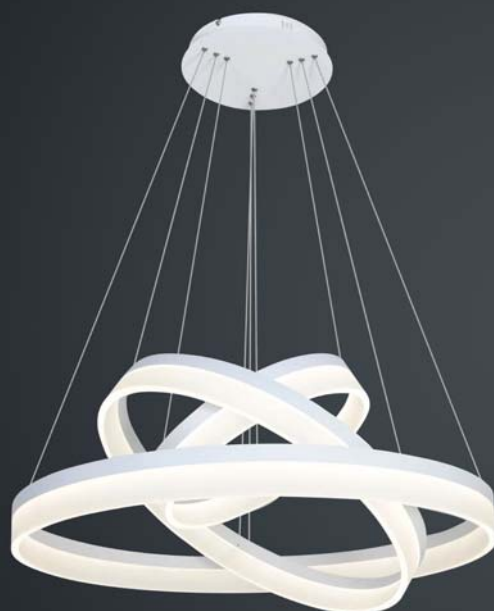

410

8W (46W), 560 Lm, 4000K
METAL + AKRYL / METAL + ACRYLIC

LED [REPLACEABLE WYMIENNY]