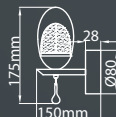

5W (31W), 350 Lm, 4000K
METAL + AKRYL / METAL + ACRYLIC

[REPLACEABLE WYMIENNY]

423

15W (79W), 1050 Lm, 4000K
METAL + AKRYL / METAL + ACRYLIC

[REPLACEABLE WYMIENNY]

426 [REPLACEABLE WYMIENNY]
 5W (31W), 350 Lm, 4000K [LED]
 METAL + AKRYL / METAL + ACRYLIC