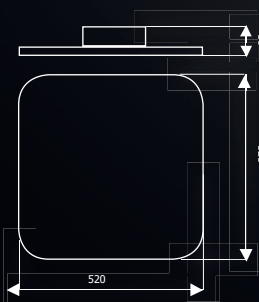

108

45W (321W), 3600 Lm, 4000K + 3000K LED
METAL + AKRYL / METAL + ACRYLIC