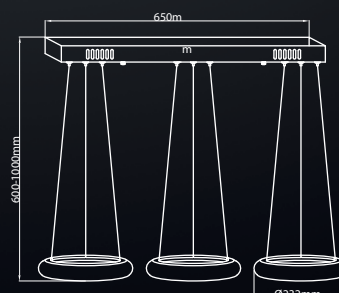

351

12W (65W), 840 Lm, 4000K
METAL

[REPLACEABLE
WYMIENNY]

352

36W (179W), 2520 Lm, 4000K
METAL

[REPLACEABLE
WYMIENNY]

419

12W (65W), 840 Lm, 4000K
METAL

[REPLACEABLE
WYMIENNY]

420

36W (179W), 2520 Lm, 4000K
METAL

[REPLACEABLE
WYMIENNY]

353

12W (65W), 840 Lm, 4000K
METAL

[REPLACEABLE
WYMIENNY]

354

36W (179W), 2520 Lm, 4000K
METAL

[REPLACEABLE
WYMIENNY]