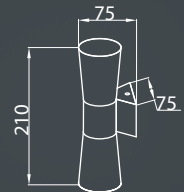

027
8W [46W], 560 Lm, 4000K [REPLACEABLE WYMIENNY]
METAL + AKRYL / METAL + ACRYLIC
klasa ochronności / protection class - IP44