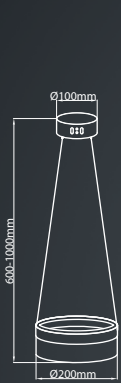

329
 36W (179W), 2520 Lm, 4000K [REPLACEABLE WYMIENNY]
 METAL

330
12W (65W), 840 Lm, 4000K [REPLACEABLE WYMIENNY]
METAL

333
36W (179W), 2520 Lm, 4000K [REPLACEABLE WYMIENNY]
METAL

331
12W (65W), 840 Lm, 4000K [REPLACEABLE WYMIENNY]
METAL