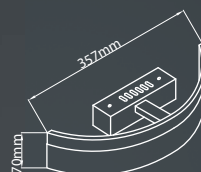

410

8W (46W), 560 Lm, 4000K
METAL + AKRYL / METAL + ACRYLIC

LED [REPLACEABLE WYMIENNY]