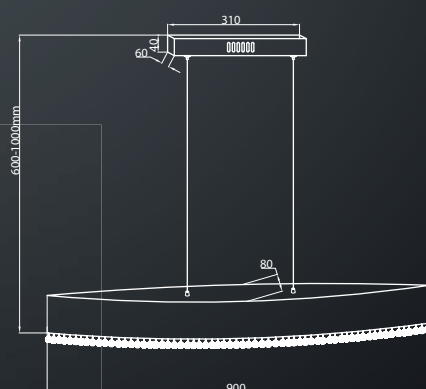

BOCCA

314

5W (31W), 350 Lm, 4000K **LED**
METAL + KRYSZTAŁ / METAL + CRYSTAL

[REPLACEABLE
WYMIENNY]

315

15W (79W), 1050 Lm, 4000K **LED**
METAL + KRYSZTAŁ / METAL + CRYSTAL

[REPLACEABLE
WYMIENNY]

316