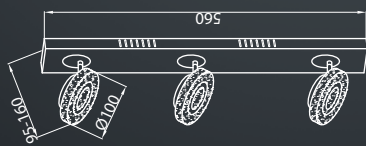

021
8W (46W), 560 Lm, 4000K [REPLACEABLE WYMIENNY]
METAL + AKRYL / METAL + ACRYLIC