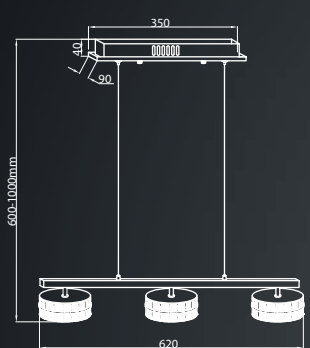

15W (79W), 1050 Lm, 4000K **LED**
METAL + KRYSZTAŁ / METAL + CRYSTAL

[REPLACEABLE
WYMIENNY]

317

25W (126W), 1750 Lm, 4000K **LED**
METAL + KRYSZTAŁ / METAL + CRYSTAL

[REPLACEABLE
WYMIENNY]

[REPLACEABLE WYMIENNY]