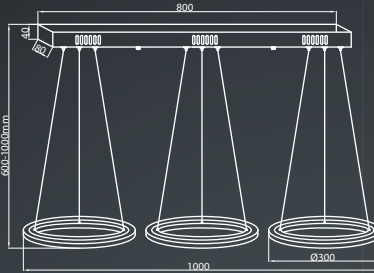

345

12W (65W), 840 Lm, 4000K [REPLACEABLE WYMIENNY]
METAL + AKRYL / METAL + ACRYLIC

346

36W (179W), 2520 Lm, 4000K [REPLACEABLE WYMIENNY]
METAL + AKRYL / METAL + ACRYLIC