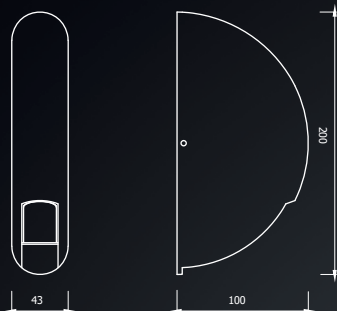

096

10W (55W), 700 Lm, 4000K 
ALUMINIUM
klasa ochronności / protection class - IP44

097

10W (55W), 700 Lm, 4000K 
ALUMINIUM
klasa ochronności / protection class - IP44

LINE

PLAIN

088
3W [22W], 210 Lm, 4000K 
ALUMINIUM
klasa ochronności / protection class – IP44