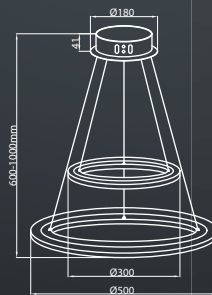

347

24W (122W), 1680 Lm, 4000K [REPLACEABLE WYMIENNY]
METAL + AKRYL / METAL + ACRYLIC

348

36W (179W), 2520 Lm, 4000K [REPLACEABLE WYMIENNY]
METAL + AKRYL / METAL + ACRYLIC