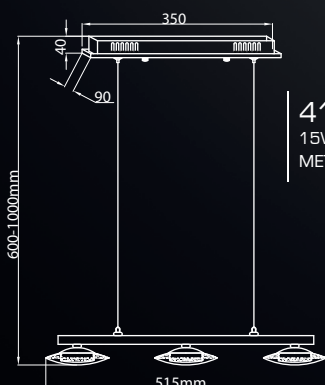

416

15W (79W), 1050 Lm, 4000K
METAL + AKRYL / METAL + ACRYLIC

[REPLACEABLE WYMIENNY]