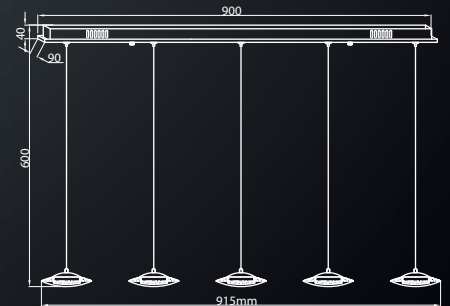

ELLIPSE

415

25W (126W), 1750 Lm, 4000K

[REPLACEABLE
WYMIENNY]

METAL + AKRYL / METAL + ACRYLIC