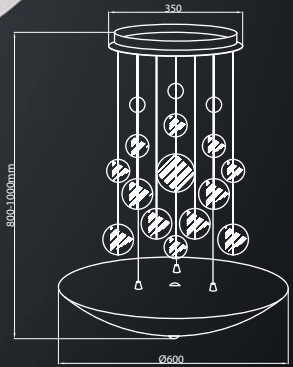

[REPLACEABLE WYMIENNY]

855

10W (55W), 700 Lm, 4000K
METAL + SZKŁO / METAL GLASS

[REPLACEABLE WYMIENNY]

857

42W (263W), 2940 Lm, 4000K
METAL + SZKŁO / METAL GLASS

[REPLACEABLE WYMIENNY]

858