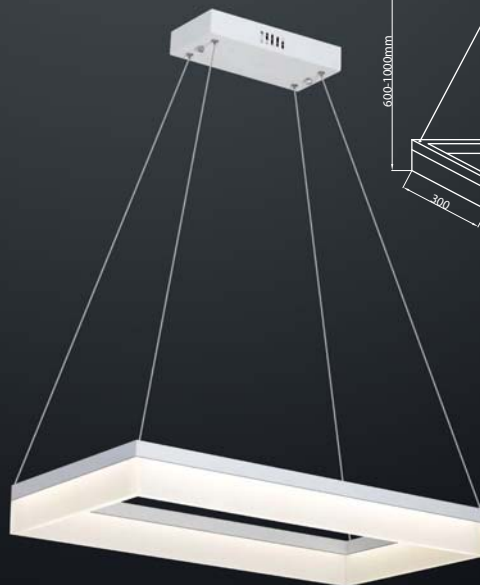

445

24W (122W), 1680 Lm, 4000K [LED] [REPLACEABLE WYMIENNY] METAL + AKRYL / METAL + ACRYLIC

446

36W (179W), 2520 Lm, 4000K [LED] [REPLACEABLE WYMIENNY] METAL + AKRYL / METAL + ACRYLIC