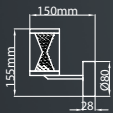

306

5W (31W), 350 Lm, 4000K
METAL + AKRYL / METAL + ACRYLIC

[REPLACEABLE WYMIENNY]