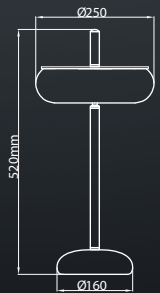

331
12W (65W), 840 Lm, 4000K [REPLACEABLE WYMIENNY]
METAL