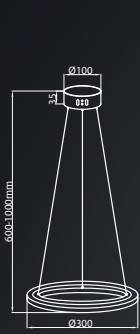

345

12W (65W), 840 Lm, 4000K [REPLACEABLE WYMIENNY]
METAL + AKRYL / METAL + ACRYLIC

346

36W (179W), 2520 Lm, 4000K [REPLACEABLE WYMIENNY]
METAL + AKRYL / METAL + ACRYLIC