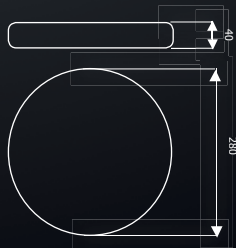

646

20W (116W), 1600 Lm, SENSOR
TWORZYWO SZTUCZNE
/ ARTIFICIAL MATERIAL