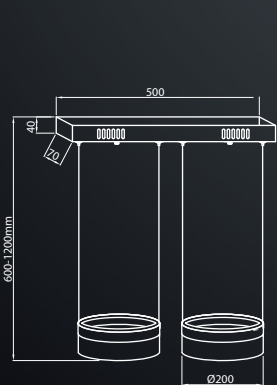

406

24W [122W], 1680 Lm, 4000K [REPLACEABLE WYMIENNY]
METAL + AKRYL / METAL + ACRYLIC