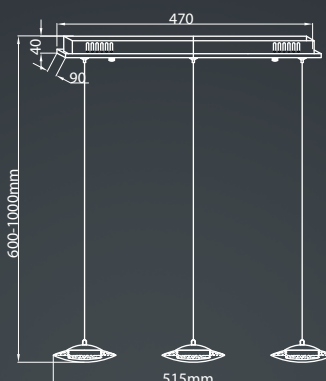

413

15W (79W), 1050 Lm, 4000K
METAL + AKRYL / METAL + ACRYLIC

[REPLACEABLE WYMIENNY]