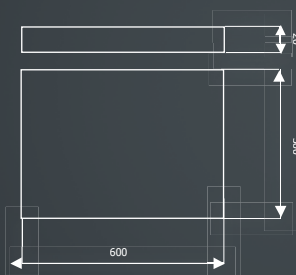

812

24W (116W), 1600 Lm, 4000K
ALUMINIUM + PLASTIC