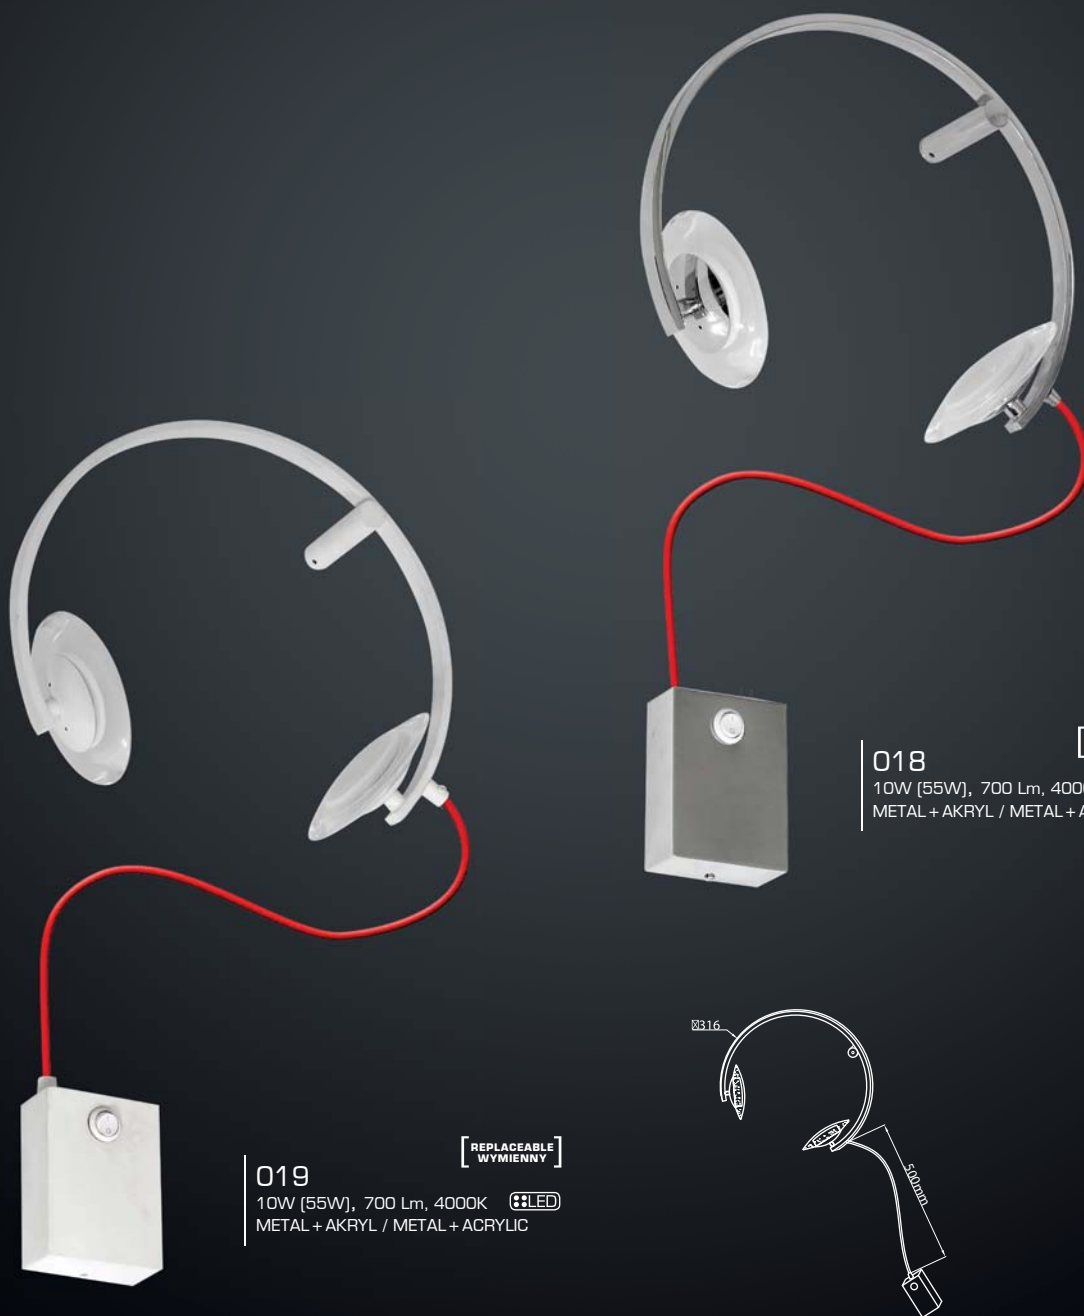

MILAGRO

018 [REPLACEABLE WYMIENNY] 10W (55W), 700 Lm, 4000K LED METAL + AKRYL / METAL + ACRYLIC

019 [REPLACEABLE WYMIENNY] 10W (55W), 700 Lm, 4000K LED METAL + AKRYL / METAL + ACRYLIC

TUNE

NIGHT LIGHT

OWL

112
0,6W [3xAAA] **LED**
ARTIFICIAL MATERIAL + STICKERS
TWORZYWO SZTUCZNE + NAKLEJKI