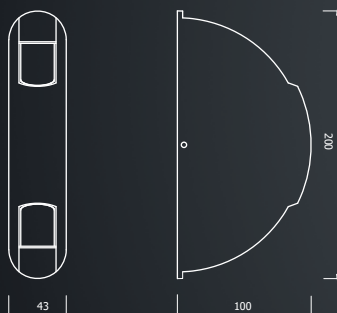

088
3W [22W], 210 Lm, 4000K
ALUMINIUM
klasa ochronności / protection class – IP44

089
3W [22W], 210 Lm, 4000K
ALUMINIUM
klasa ochronności / protection class – IP44