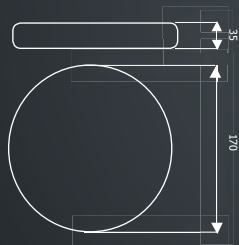

464
12W (56W), 720 Lm, 4000K
ALUMINIUM + PLASTIC