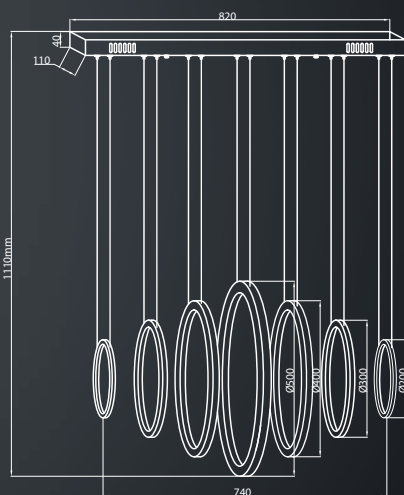

LED [REPLACEABLE WYMIENNY]

409

60W (374W), 4200 Lm, 4000K
METAL + AKRYL / METAL + ACRYLIC

LED [REPLACEABLE WYMIENNY]

MILAGRO

VERTIGO

335

86W (535W), 6020 Lm, 4000K
METAL + AKRYL / METAL + ACRYLIC