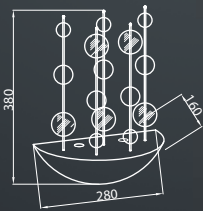

855

10W (55W), 700 Lm, 4000K
METAL + SZKŁO / METAL GLASS

[REPLACEABLE WYMIENNY]