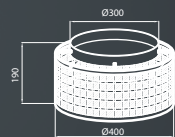

15W (79W), 1050 Lm, 4000K **LED**
METAL + KRYSZTAŁ / METAL + CRYSTAL

[REPLACEABLE
WYMIENNY]

317

25W (126W), 1750 Lm, 4000K **LED**
METAL + KRYSZTAŁ / METAL + CRYSTAL

[REPLACEABLE
WYMIENNY]

[REPLACEABLE WYMIENNY]