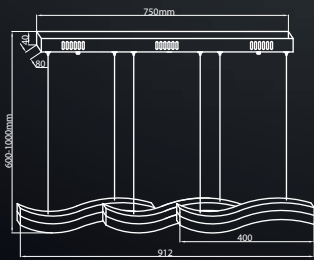

MILAGRO

324

24W (122W), 1680 Lm, 4000K
METAL + AKRYL / METAL + ACRYLIC

REPLACEABLE
WYMIENNY

WAVE