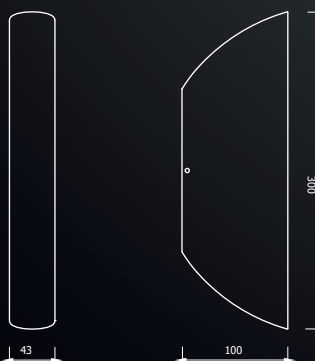

092
6W [29W], 300 Lm, 4000K
ALUMINIUM
klasa ochronności / protection class – IP44