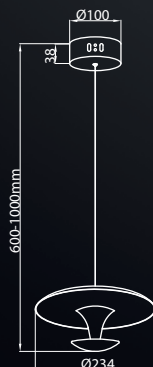

MILAGRO

359

12W (65W), 840 Lm, 4000K
METAL

[REPLACEABLE
WYMIENNY]

360

36W (179W), 2520 Lm, 4000K
METAL

[REPLACEABLE
WYMIENNY]

COSTA