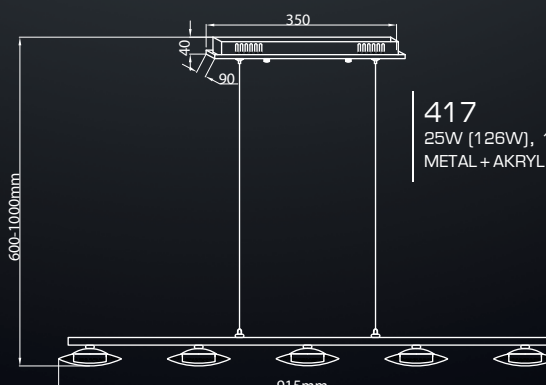

417

25W (126W), 1750 Lm, 4000K
METAL + AKRYL / METAL + ACRYLIC

[REPLACEABLE WYMIENNY]