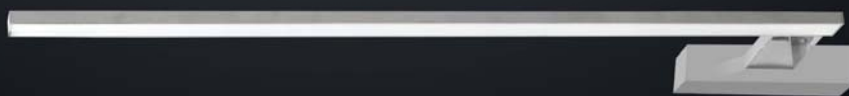

030
7W [41W], 490 Lm, 4000K [REPLACEABLE WYMIENNY]
METAL + AKRYL / METAL + ACRYLIC
klasa ochronności / protection class - IP44