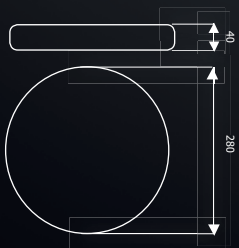

645

12W (73W), 960 Lm, SENSOR
TWORZYWO SZTUCZNE
/ ARTIFICIAL MATERIAL