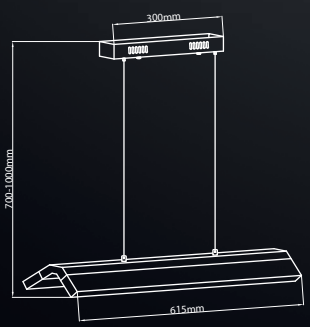

309
24W (122W), 1680 Lm, 4000K [REPLACEABLE WYMIENNY]
METAL + AKRYL / METAL + ACRYLIC

VENTO