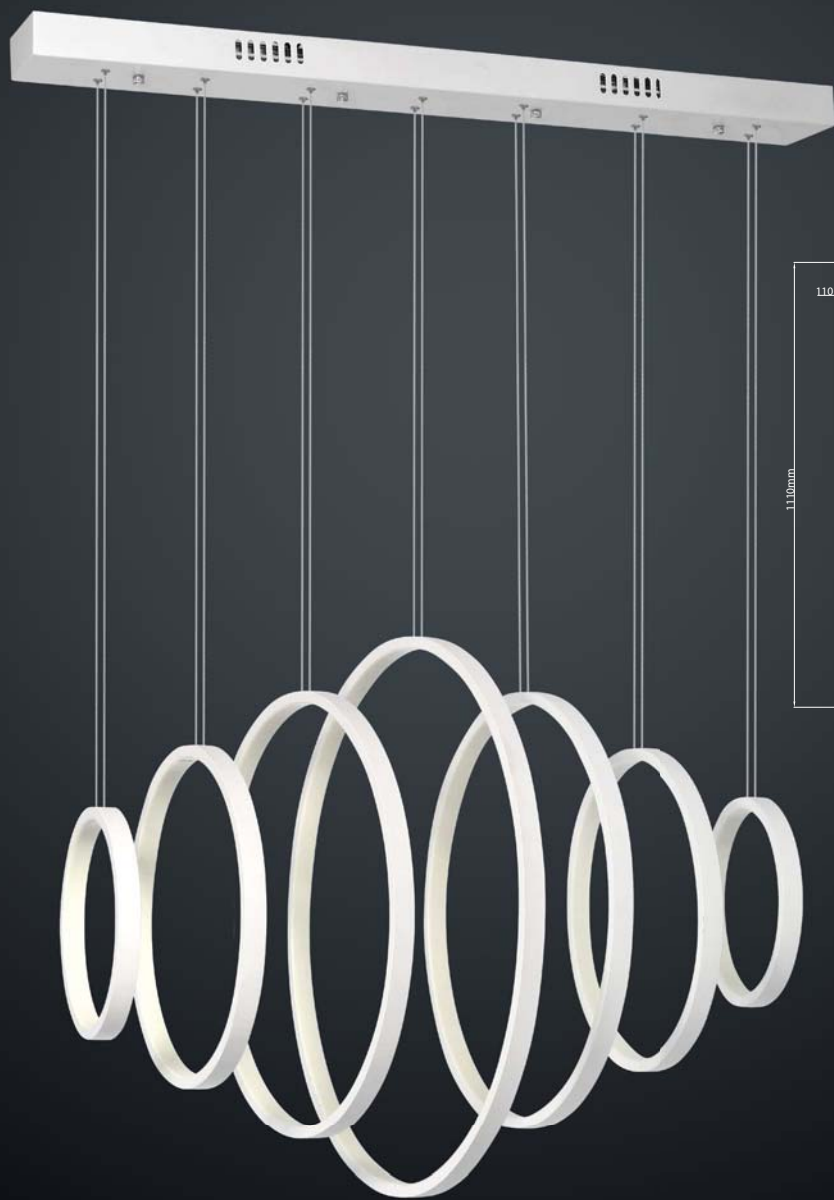

LED [REPLACEABLE WYMIENNY]

409

60W (374W), 4200 Lm, 4000K
METAL + AKRYL / METAL + ACRYLIC

LED [REPLACEABLE WYMIENNY]

MILAGRO

VERTIGO

335

86W (535W), 6020 Lm, 4000K
METAL + AKRYL / METAL + ACRYLIC