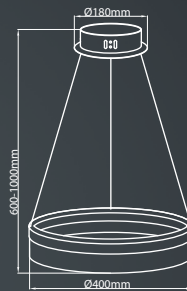

405

24W [122W], 1680 Lm, 4000K [REPLACEABLE WYMIENNY]
METAL + AKRYL / METAL + ACRYLIC