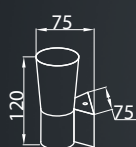

026
4W [27W], 280 Lm, 4000K [REPLACEABLE WYMIENNY]
METAL + AKRYL / METAL + ACRYLIC
klasa ochronności / protection class - IP44