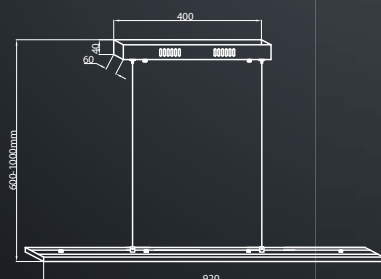

MILAGRO

325

24W [122W], 1680 Lm, 4000K
METAL + AKRYL / METAL + ACRYLIC

LED [REPLACEABLE WYMIENNY]

343

12W [65W], 840 Lm, 4000K
METAL + AKRYL / METAL + ACRYLIC

LED [REPLACEABLE WYMIENNY]

342

36W [179W], 2520 Lm, 4000K
METAL + AKRYL / METAL + ACRYLIC

LED [REPLACEABLE WYMIENNY]

RAY