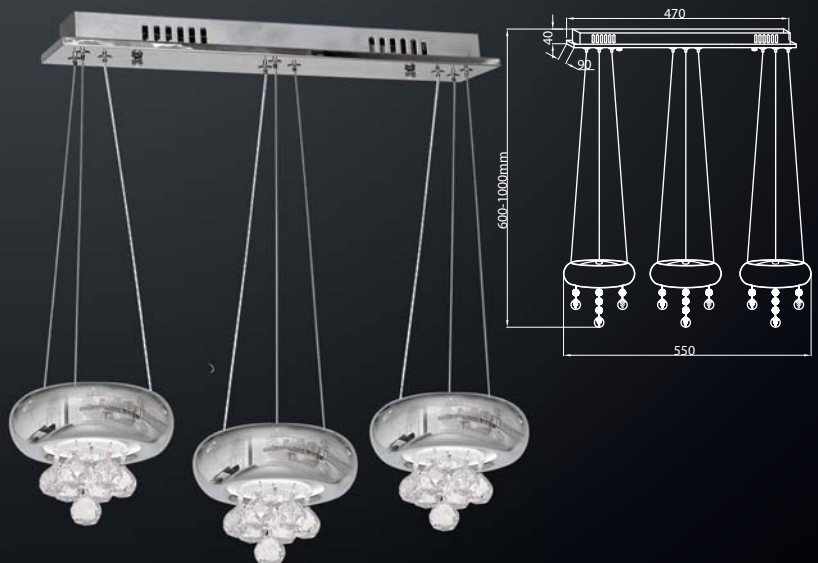

866
18W (93W), 1260 Lm, 4000K [REPLACEABLE WYMIENNY]
METAL + KRYSZTAŁ / METAL + CRYSTAL

865
18W (93W), 1260 Lm, 4000K [REPLACEABLE WYMIENNY]
METAL + KRYSZTAŁ / METAL + CRYSTAL