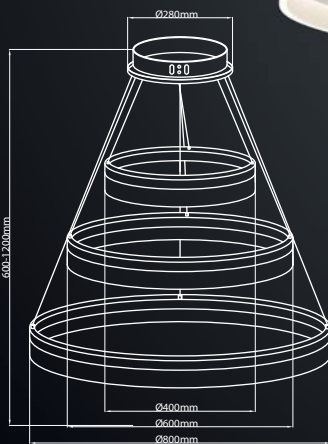

407

36W [179W], 2520 Lm, 4000K  [REPLACEABLE WYMIENNY]
METAL + AKRYL / METAL + ACRYLIC

410

8W (46W), 560 Lm, 4000K
METAL + AKRYL / METAL + ACRYLIC

LED [REPLACEABLE WYMIENNY]

408

114W (709W), 7980 Lm, 4000K
METAL + AKRYL / METAL + ACRYLIC