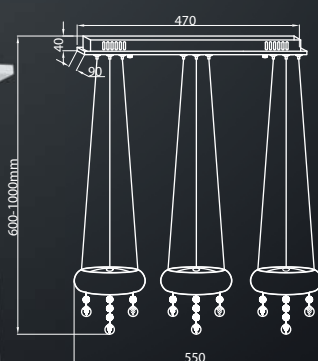

862
18W (93W), 1260 Lm, 4000K [REPLACEABLE WYMIENNY]
METAL + KRYSZTAŁ / METAL + CRYSTAL