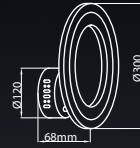

349

12W (65W), 840 Lm, 4000K [REPLACEABLE WYMIENNY]
METAL + AKRYL / METAL + ACRYLIC