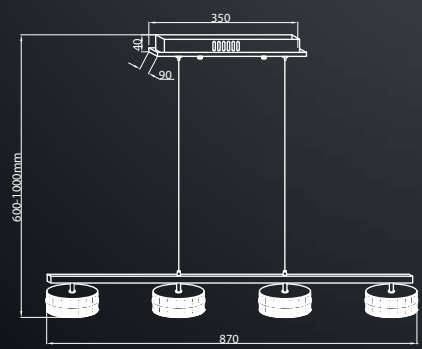

368
20W (103W), 1400 Lm, 4000K [LED] [REPLACEABLE WYMIENNY]
METAL + KRYSZTAŁ / METAL + CRYSTAL