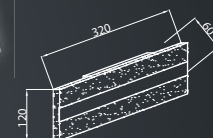

REPLACEABLE
WYMIENNY

WAVE

MILAGRO

325

24W [122W], 1680 Lm, 4000K
METAL + AKRYL / METAL + ACRYLIC

LED [REPLACEABLE WYMIENNY]

343

12W [65W], 840 Lm, 4000K
METAL + AKRYL / METAL + ACRYLIC