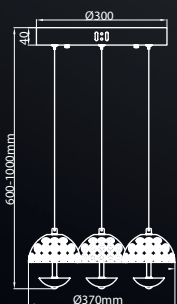

BOCCA

314

5W (31W), 350 Lm, 4000K **LED**
METAL + KRYSZTAŁ / METAL + CRYSTAL

[REPLACEABLE
WYMIENNY]

315

15W (79W), 1050 Lm, 4000K **LED**
METAL + KRYSZTAŁ / METAL + CRYSTAL

[REPLACEABLE
WYMIENNY]

316