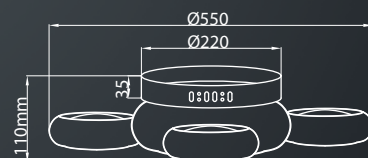

414
30W (150W), 2100 Lm, 4000K [LED] [REPLACEABLE WYMIENNY]
METAL

SPACE