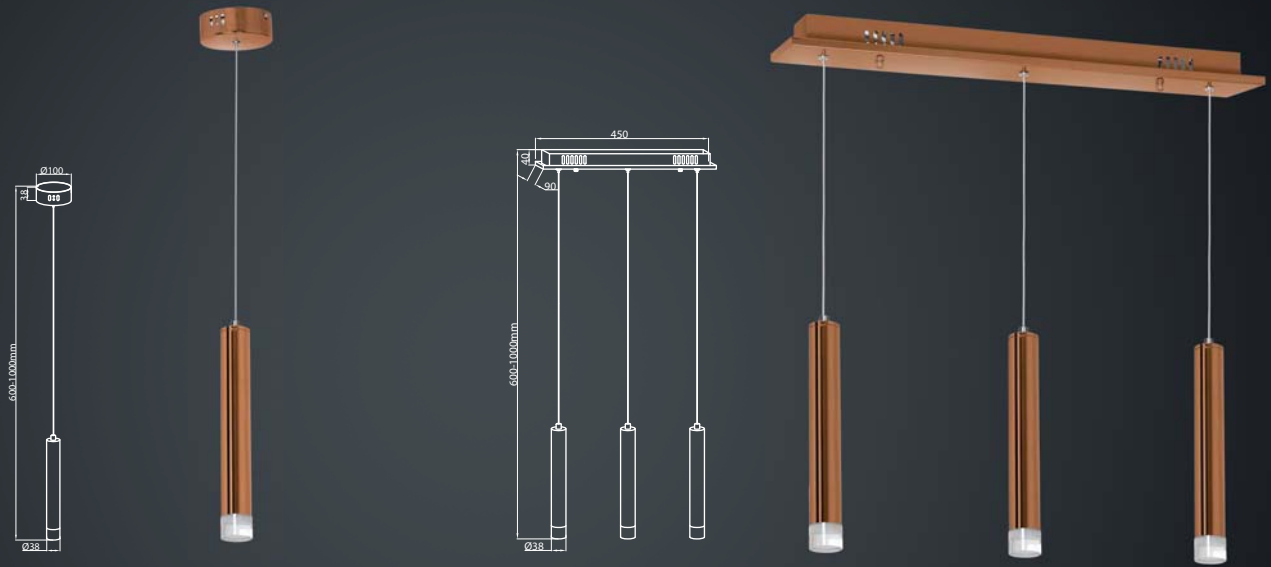

363
24W (122W), 1680 Lm, 4000K [REPLACEABLE WYMIENNY]
METAL

MILAGRO

412
30W (150W), 2100 Lm, 4000K [LED] [REPLACEABLE WYMIENNY]
METAL

414
30W (150W), 2100 Lm, 4000K [LED] [REPLACEABLE WYMIENNY]
METAL

SPACE