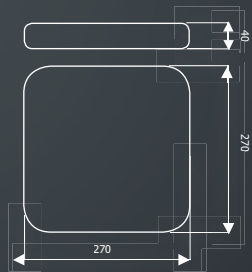

594

20W (116W), 1600 Lm, SENSOR
TWORZYWO SZTUCZNE
/ ARTIFICIAL MATERIAL