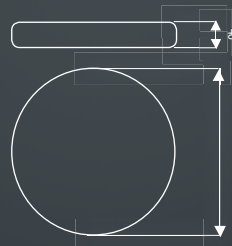

170 [3000K]
086 [6000K]
20W (89W), 1200 Lm LED
TWORZYWO SZTUCZNE
/ ARTIFICIAL MATERIAL