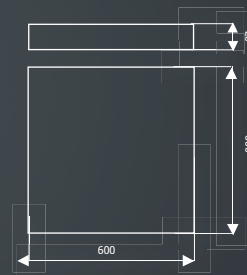

813

36W (157W), 2200 Lm, 4000K
ALUMINIUM + PLASTIC