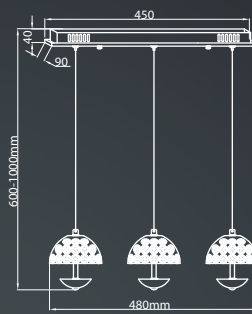

315

15W (79W), 1050 Lm, 4000K **LED**
METAL + KRYSZTAŁ / METAL + CRYSTAL

[REPLACEABLE
WYMIENNY]