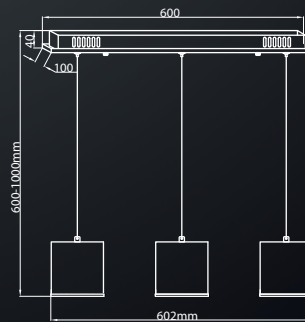

443

15W [79W], 1050 Lm, 4000K
METAL + AKRYL / METAL + ACRYLIC

[REPLACEABLE WYMIENNY]