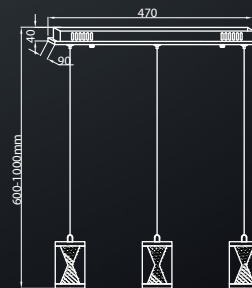

423

15W (79W), 1050 Lm, 4000K
METAL + AKRYL / METAL + ACRYLIC

[REPLACEABLE WYMIENNY]