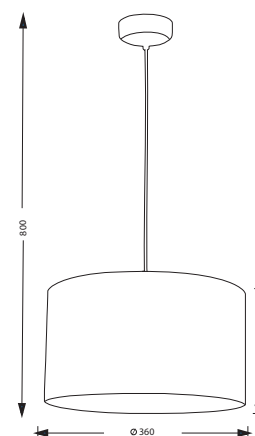

MILAGRO

100
3xE14 40W
METAL + PVC

101
3xE14 40W
METAL + PVC

102
1xE27 40W
METAL + PVC

103
1xE27 40W
METAL + PVC

BAMBINO

028
 7W [41W], 490 Lm, 4000K  [REPLACEABLE WYMIENNY]
 METAL + AKRYL / METAL + ACRYLIC
 klasa ochronności / protection class - IP44