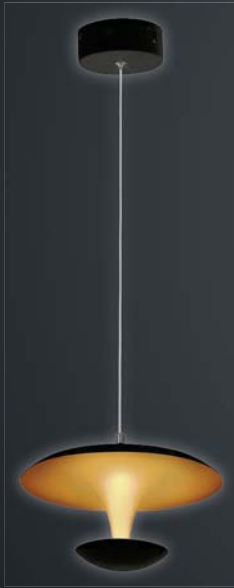

359

12W (65W), 840 Lm, 4000K
METAL

[REPLACEABLE
WYMIENNY]