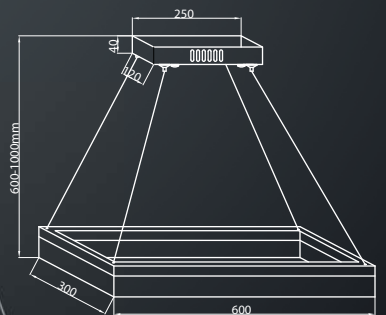

445

24W (122W), 1680 Lm, 4000K [LED] [REPLACEABLE WYMIENNY] METAL + AKRYL / METAL + ACRYLIC

446

36W (179W), 2520 Lm, 4000K [LED] [REPLACEABLE WYMIENNY] METAL + AKRYL / METAL + ACRYLIC