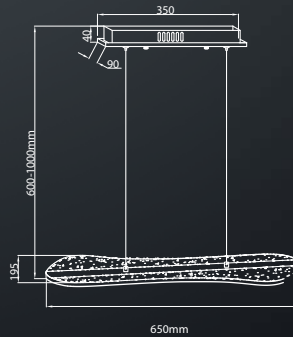

340

24W (122W), 1680 Lm, 4000K [REPLACEABLE WYMIENNY] [LED]

METAL + AKRYL / METAL + ACRYLIC

341

24W (122W), 1680 Lm, 4000K [REPLACEABLE WYMIENNY] [LED]

METAL + AKRYL / METAL + ACRYLIC