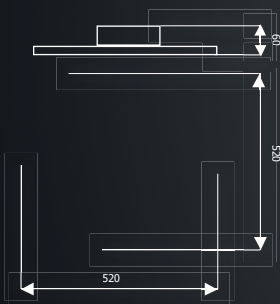

106

38W (271W), 3040 Lm, 4000K + 3000K LED
METAL + AKRYL / METAL + ACRYLIC