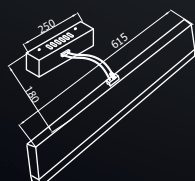

111

12W (65W), 840 Lm, 4000K

[REPLACEABLE WYMIENNY]

METAL + AKRYL / METAL + ACRYLIC

VINCENT