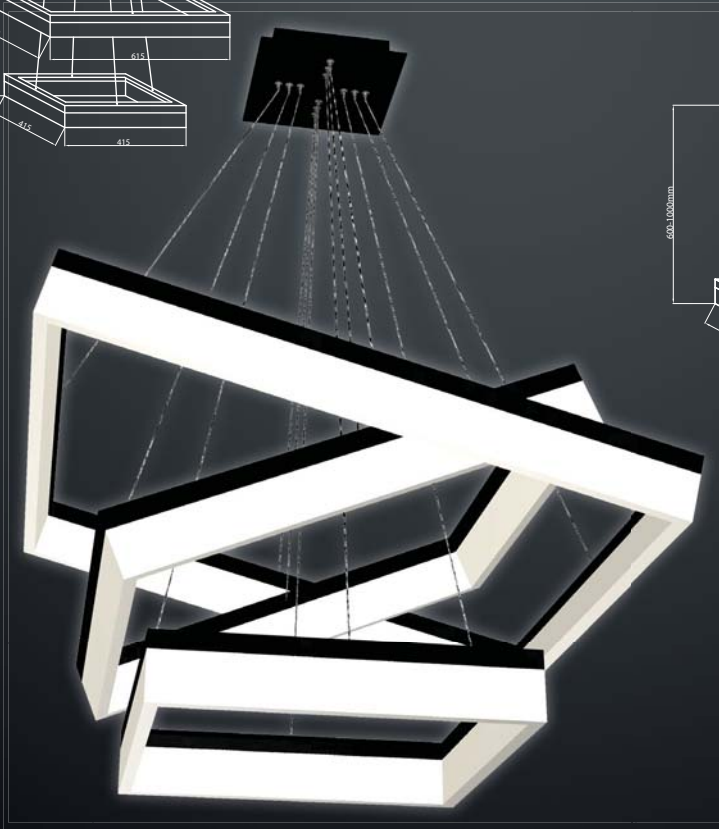

080
7W (41W), 490 Lm, 4000K [REPLACEABLE WYMIENNY]
METAL + AKRYL / METAL + ACRYLIC