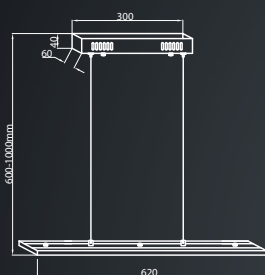

MILAGRO

325

24W [122W], 1680 Lm, 4000K
METAL + AKRYL / METAL + ACRYLIC

LED [REPLACEABLE WYMIENNY]

343

12W [65W], 840 Lm, 4000K
METAL + AKRYL / METAL + ACRYLIC

LED [REPLACEABLE WYMIENNY]

342

36W [179W], 2520 Lm, 4000K
METAL + AKRYL / METAL + ACRYLIC

LED [REPLACEABLE WYMIENNY]

RAY