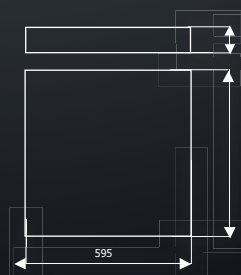

LED LOUVRE FITTING

OPRAWA RASTROWA LED

803

4x9W, 3600 Lm, 4000K  **[REPLACEABLE WYMIENNY]**
ALUMINIUM + METAL

OUTDOOR

CRACKS

094

10W (55W), 700 Lm, 4000K 
ALUMINIUM
klasa ochronności / protection class - IP44