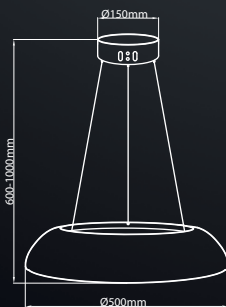

318

36W (179W), 2520 Lm, 4000K [REPLACEABLE WYMIENNY] LED

METAL