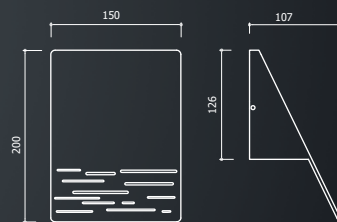

099

10W (55W), 700 Lm, 4000K
ALUMINIUM
klasa ochronności / protection class - IP44

096

10W (55W), 700 Lm, 4000K
ALUMINIUM
klasa ochronności / protection class - IP44