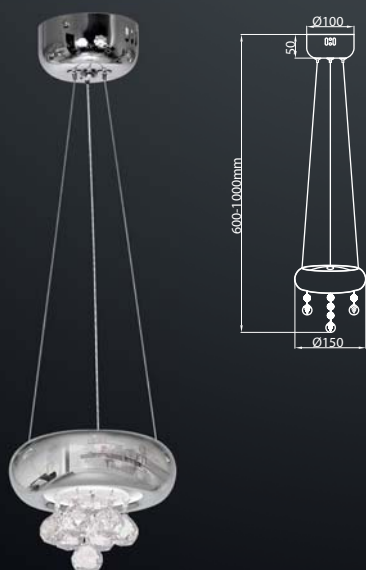

864
6W (36W), 420 Lm, 4000K [REPLACEABLE WYMIENNY]
METAL + KRYSZTAŁ / METAL + CRYSTAL