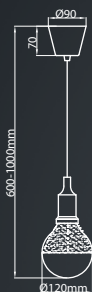

1xE27 40W
METAL + TWORZYWO SZTUCZNE /
METAL + ARTIFICIAL MATERIAL

313

3xE27 40W
METAL + TWORZYWO SZTUCZNE /
METAL + ARTIFICIAL MATERIAL

TEA TIME

457

5W (31W), 350 Lm, 4000K [REPLACEABLE WYMIENNY]
 PLASTIK + SZKŁO / PLASTIC + GLASS