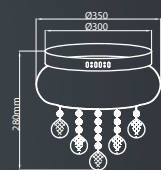

863
18W (93W), 1260 Lm, 4000K [REPLACEABLE WYMIENNY]
METAL + KRYSZTAŁ / METAL + CRYSTAL