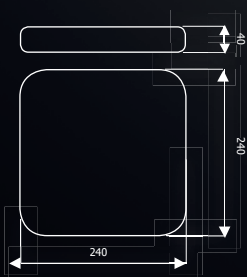

171 [3000K]
085 [6000K]
6W (31W), 350 Lm LED
TWORZYWO SZTUCZNE
/ ARTIFICIAL MATERIAL