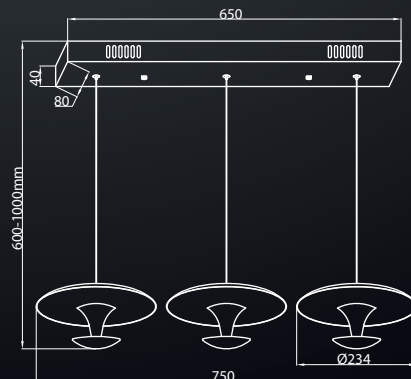

MILAGRO

359

12W (65W), 840 Lm, 4000K
METAL

[REPLACEABLE
WYMIENNY]

360

36W (179W), 2520 Lm, 4000K
METAL

[REPLACEABLE
WYMIENNY]

COSTA