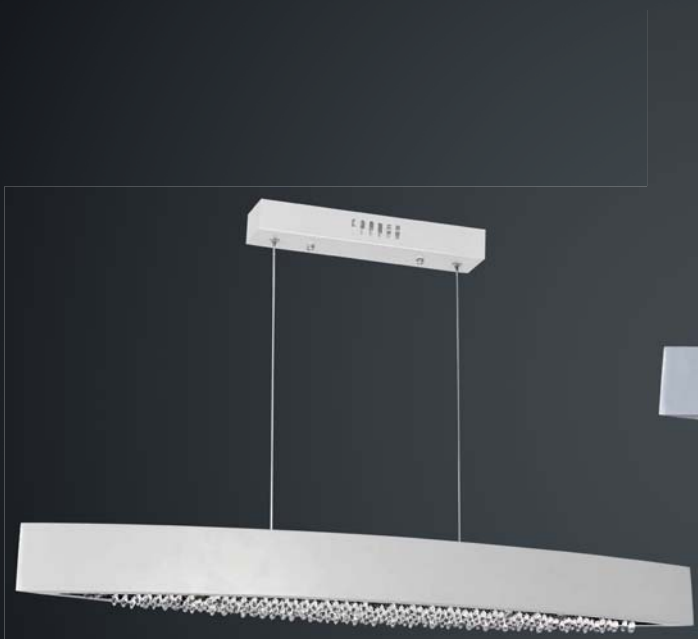

015
18W (93W), 1260 Lm, 4000K [REPLACEABLE WYMIENNY]
METAL + KRYSZTAŁ / METAL + CRYSTAL