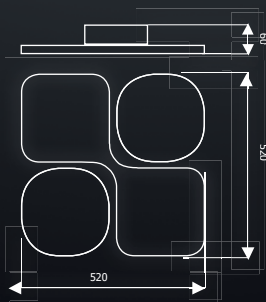

109

108W (838W), 9440 Lm, 4000K + 3000K LED
METAL + AKRYL / METAL + ACRYLIC