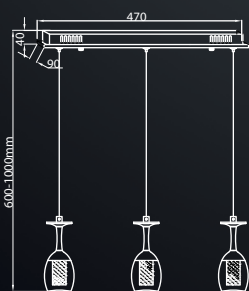

438

15W (79W), 1050 Lm, 4000K [REPLACEABLE WYMIENNY] LED METAL + AKRYL / METAL + ACRYLIC