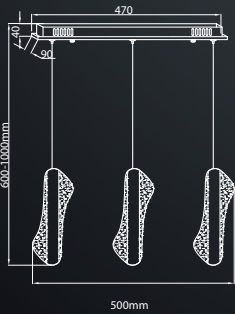

340

24W (122W), 1680 Lm, 4000K [REPLACEABLE WYMIENNY] [LED]

METAL + AKRYL / METAL + ACRYLIC

341

24W (122W), 1680 Lm, 4000K [REPLACEABLE WYMIENNY] [LED]

METAL + AKRYL / METAL + ACRYLIC