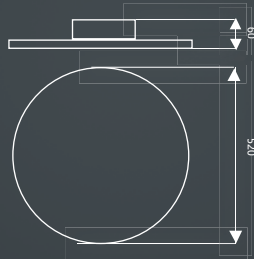

107

36W (257W), 2880 Lm, 4000K + 3000K LED
METAL + AKRYL / METAL + ACRYLIC