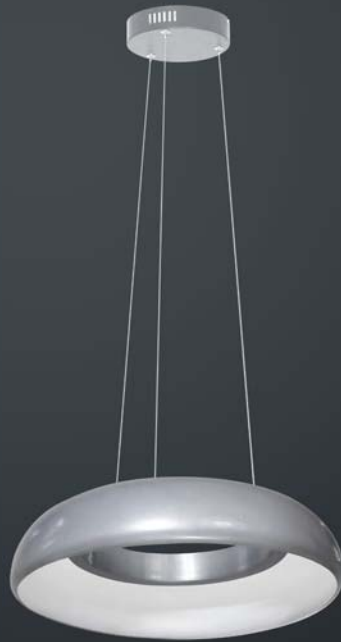

418

36W (179W), 2520 Lm, 4000K [REPLACEABLE WYMIENNY] LED

METAL