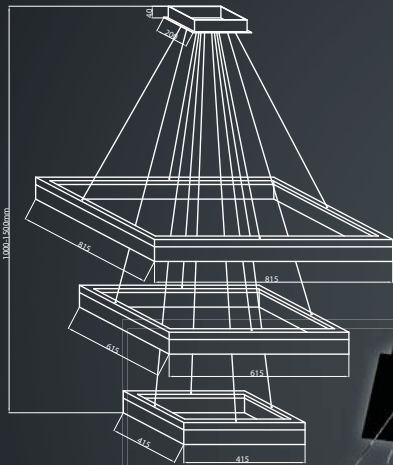

080
7W (41W), 490 Lm, 4000K [REPLACEABLE WYMIENNY]
METAL + AKRYL / METAL + ACRYLIC