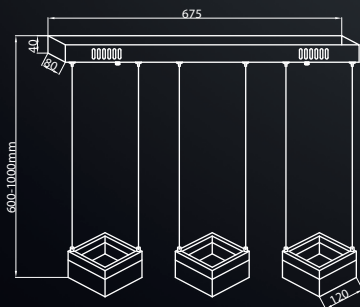

445

24W (122W), 1680 Lm, 4000K [LED] [REPLACEABLE WYMIENNY] METAL + AKRYL / METAL + ACRYLIC

446

36W (179W), 2520 Lm, 4000K [LED] [REPLACEABLE WYMIENNY] METAL + AKRYL / METAL + ACRYLIC