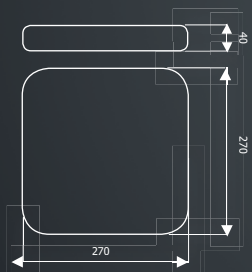

593

12W (73W), 960 Lm, SENSOR
TWORZYWO SZTUCZNE
/ ARTIFICIAL MATERIAL