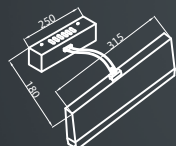

110

6W (36W), 420 Lm, 4000K

[REPLACEABLE WYMIENNY]

METAL + AKRYL / METAL + ACRYLIC