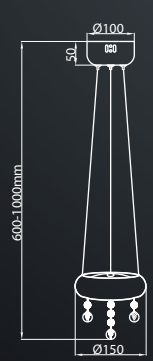

861
6W (36W), 420 Lm, 4000K [REPLACEABLE WYMIENNY]
METAL + KRYSZTAŁ / METAL + CRYSTAL