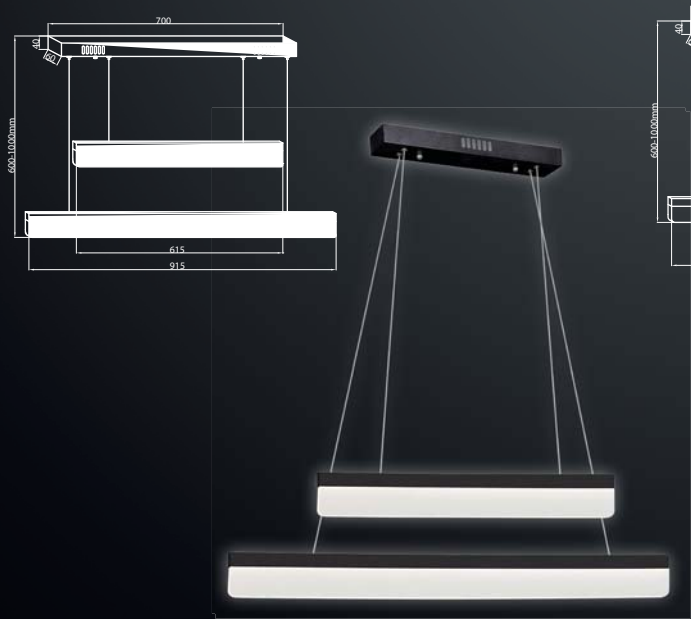

402
30W [150W], 2100 Lm, 4000K [REPLACEABLE WYMIENNY]
METAL + AKRYL / METAL + ACRYLIC