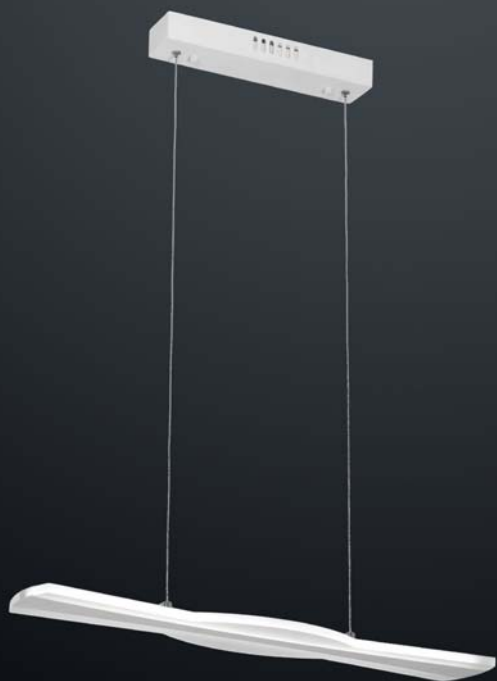

327

24W (122W), 1680 Lm, 4000K
METAL + AKRYL / METAL + ACRYLIC

[REPLACEABLE WYMIENNY]