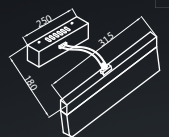

302
6W [36W], 420 Lm, 4000K [REPLACEABLE WYMIENNY]
METAL + AKRYL / METAL + ACRYLIC