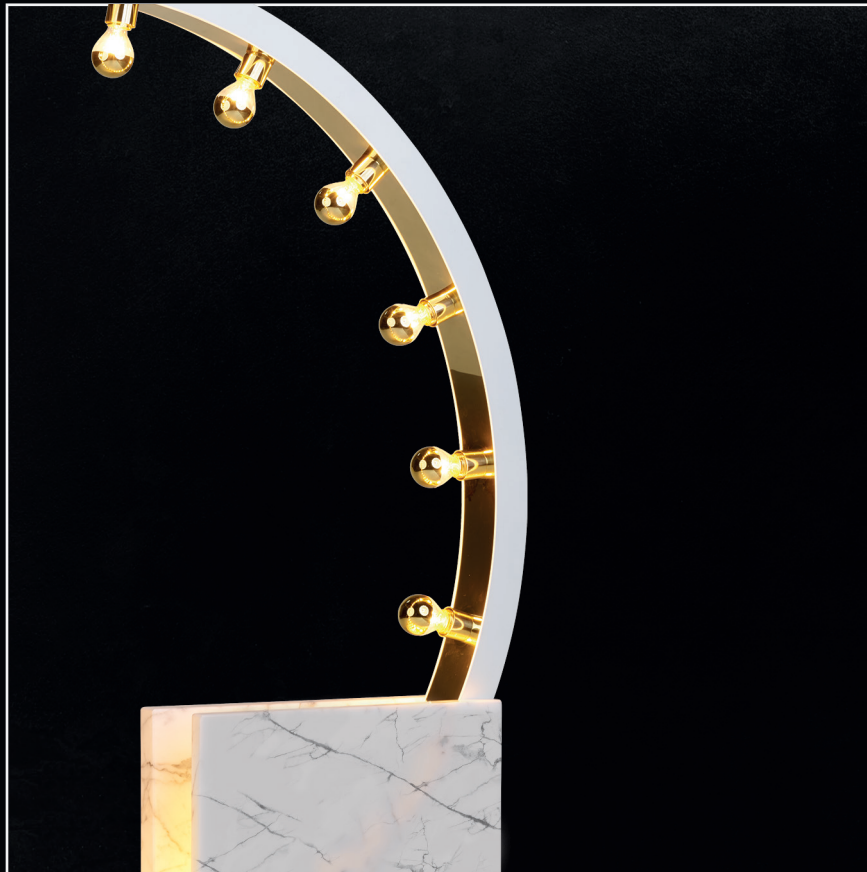

MILAGRO®

by

MACIEJ ZIEŃ

2020

CENNIK